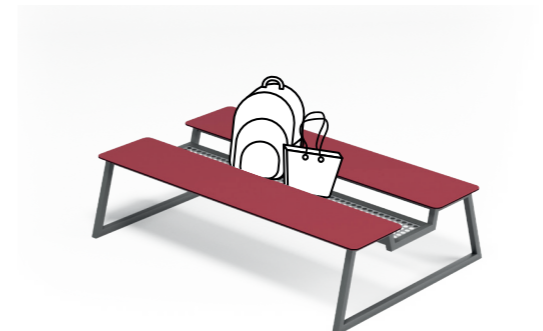

BLOC DE SIÈGES

Bestell-Nr. SITZBLOCK

200*130*46 cm (L*I*h) ; profondeur d'assise 43 cm ;
compartiment de rangement de 32 cm de large

Bloc de sièges pour 8 personnes ; construction en acier
entièrement sablé ; revêtement par poudre en DB 703 FS
(gris anthracite) avec un revêtement d'assise en HPL