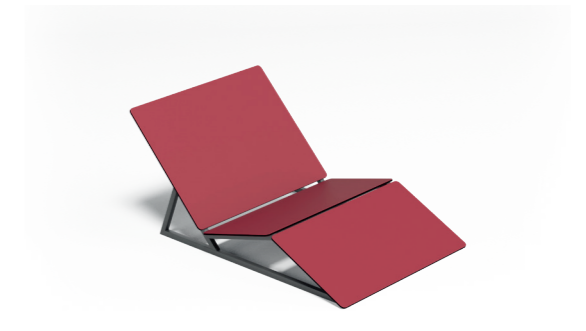

LIEGEBANK

Bestell-Nr. LIEGEBANK

169*130*86 cm (L*I*h) ; profondeur d'assise 50 cm

Bain de soleil 2 personnes ; construction en acier
entièrement sablé ; revêtu par poudre en DB 703 FS
(gris anthracite) avec un revêtement d'assise en HPL