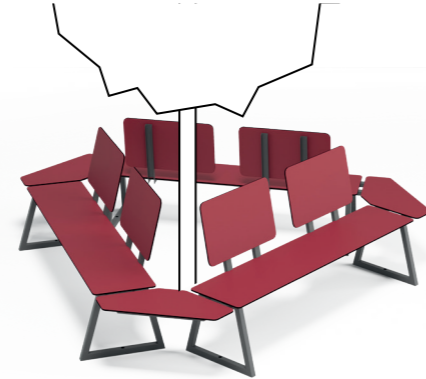

BANC TRIANGULAIRE AVEC DOSSIER

Bestell-Nr. BANKDREIECKMITLEHNE

316*282*46 cm (L*I*h) ; profondeur d'assise 43 cm

Banc triangulaire pour 12 personnes avec dossier ; construction en acier entièrement sablé ; revêtement par poudre en DB 703 FS (gris anthracite) avec un revêtement d'assise en HPL