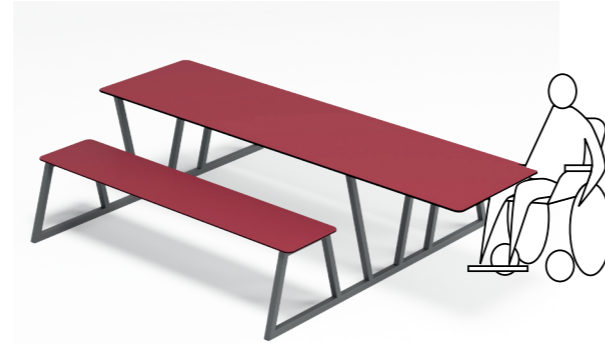

## TABLE DE PIQUE-NIQUE

Bestell-Nr. PICKNICKTISCH

200\*205\*76 cm (L\*I\*h) ; profondeur d'assise 43 cm ;  
Plateau de table de 80 cm de large

8 Table de pique-nique 8 personnes sans dossier ;  
construction en acier entièrement sablé ; revêtement par  
poudre en DB 703 FS (gris anthracite) avec une assise en  
HPL

## TABLE DE PIQUE-NIQUE INCLUSIVE

Bestell-Nr. PICKNICKTISCHINKLUSIV

Taille totale 280\*205\*76 cm (L\*I\*h) ;  
Assise 200\*43 cm (L\*I) ; plateau 280\*80 cm (L\*I)

Table de pique-nique pour 8 personnes + 2 places escamo-  
tables ; Construction en acier entièrement sablé ; revêtu  
par poudre en DB 703 FS (gris anthracite) avec un revête-  
ment d'assise en HPL