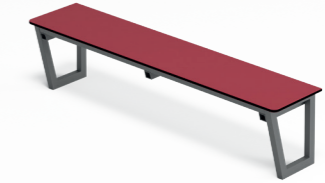

WANDBANK

Bestell-Nr. WANDBANK

200*43*46 cm (L*I*h) ; profondeur d'assise 43 cm

Banc mural pour 4 personnes ; construction en acier complète sablé ; revêtement par poudre en DB 703 FS (gris anthracite) avec un revêtement d'assise en HPL. Convient uniquement pour une fixation murale !