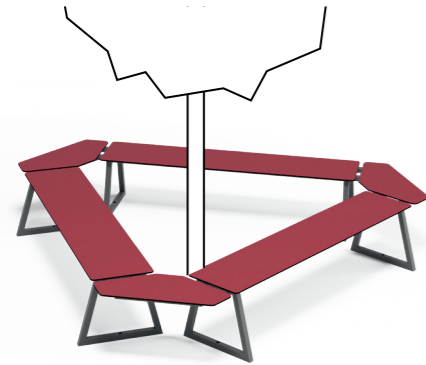

## LIEGEBANK

Bestell-Nr. LIEGEBANK

169\*130\*86 cm (L\*I\*h) ; profondeur d'assise 50 cm

Bain de soleil 2 personnes ; construction en acier  
entièrement sablé ; revêtu par poudre en DB 703 FS  
(gris anthracite) avec un revêtement d'assise en HPL

## BANC TRIANGULAIRE SANS DOSSIER

Bestell-Nr. BANKDREIECK

316\*282\*46 cm (L\*I\*h) ; profondeur d'assise 43 cm

Banc triangulaire pour 12 personnes sans dossier ; construction en acier entièrement sablé ; revêtement par poudre en DB 703 FS (gris anthracite) avec un revêtement d'assise en HPL