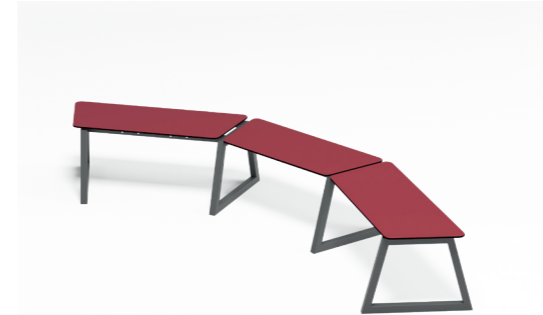

## TABLE DE PIQUE-NIQUE INCLUSIVE

Bestell-Nr. PICKNICKTISCHINKLUSIV

Taille totale 280\*205\*76 cm (L\*I\*h) ;  
Assise 200\*43 cm (L\*I) ; plateau 280\*80 cm (L\*I)

Table de pique-nique pour 8 personnes + 2 places escamo-  
tables ; Construction en acier entièrement sablé ; revêtu  
par poudre en DB 703 FS (gris anthracite) avec un revête-  
ment d'assise en HPL

## BANC ROND SANS DOSSIER

Bestell-Nr. BANKRUNDOHNELEHNE

200\*57\*46cm (L\*I\*h) ; profondeur d'assise 43 cm

Banc circulaire pour 6 personnes sans dossier ;  
construction en acier entièrement sablé ; revêtement par  
poudre en DB 703 FS (gris anthracite) avec un revêtement  
d'assise en HPL

## BANC ROND AVEC DOSSIER

Bestell-Nr. BANKRUNDMITLEHNE

222\*222\*97 cm (L\*I\*h) ; profondeur d'assise 43 cm

Banc circulaire pour 6 personnes avec dossier ;  
construction en acier entièrement sablé ; revêtement par  
poudre en DB 703 FS (gris anthracite) avec assise en HPL et  
dossier en 3 parties en HPL