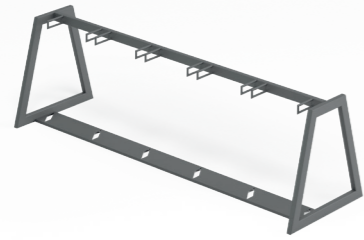

SUPPORT POUR TROTTINETTES

Bestell-Nr. SCOOTERSTÄNDER