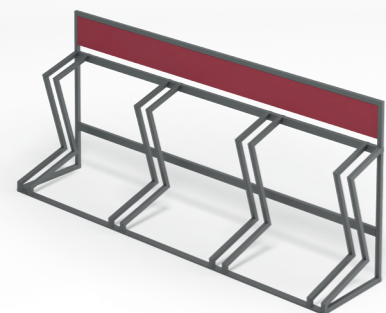

SUPPORT DE VÉLO UNILATÉRAL

Bestell-Nr. FAHRRADSTÄNDEREINSEITIG

Dimensions : 253*55*110 cm (L*I*h)

Support à vélos unilatéral avec place pour 4 vélos ; construction en acier entièrement sablé ; revêtu par poudre en DB 703 FS (gris anthracite) avec revêtement HPL